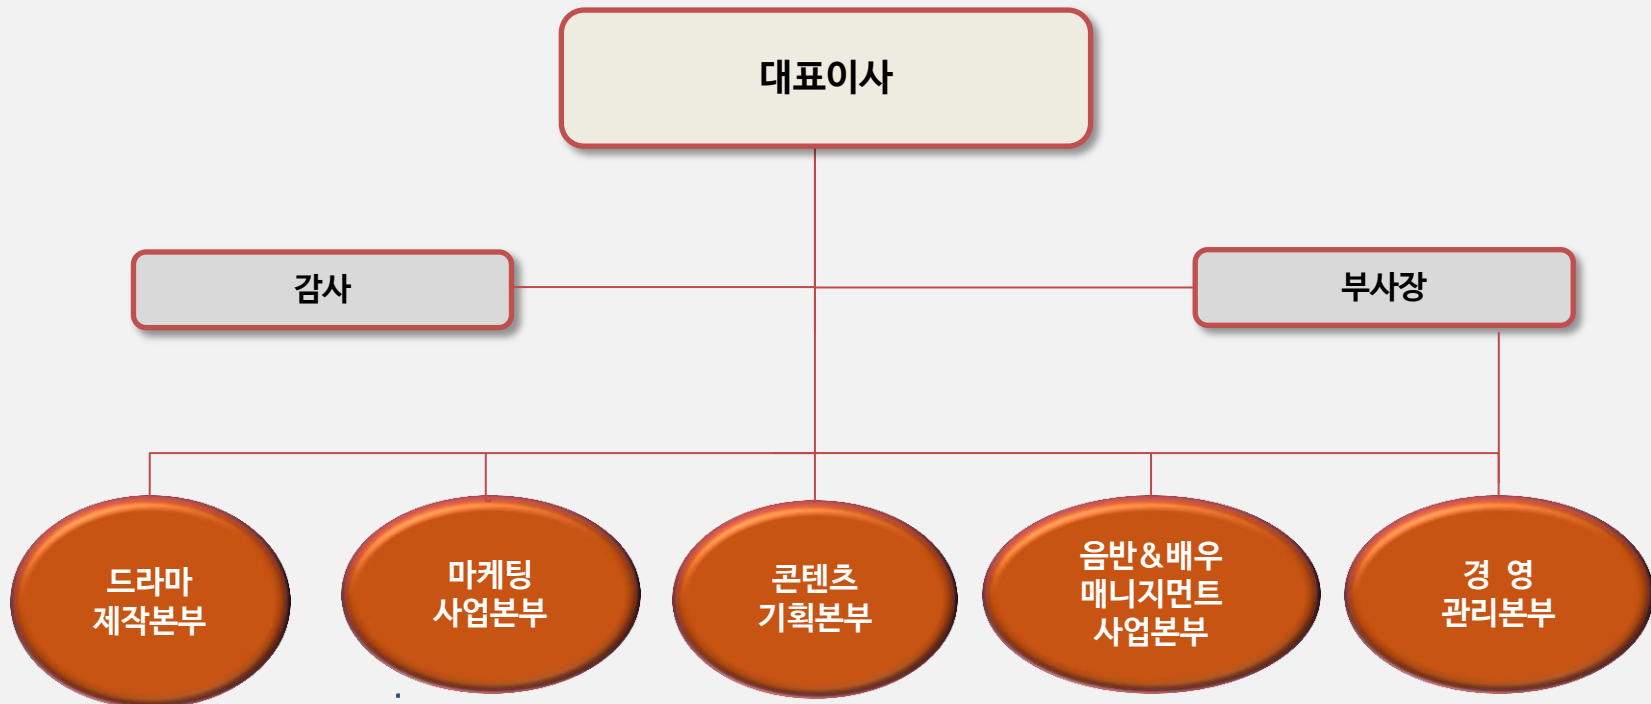

01

회사소개

래몽래인 조직구성